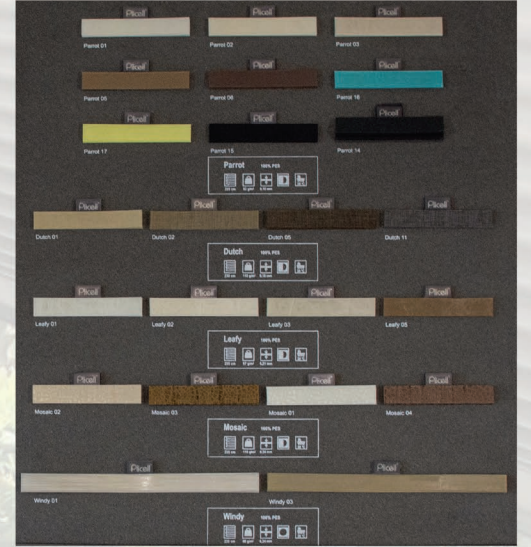

Plicell Perde Sistemi

- Evler, ofisler, restaurantlar, cam balkonlar ve kış bahçeleri gibi bir çok mekanda kullanılabilen perde sistemidir.
- Katlanabilir tüm cam paneller ve cam balkon sistemleri ile uyumludur. Camla birlikte hareket eder.
- Perdenin alt ve üstünde birer alüminyum profil vardır , perdeyi hareket ettirmek için kullanılır.
- Sökülüp 30 derece su ile yıkanabilir. Geçmeli ayakları sayesinde kolayca sökülür takılır.
- İnce ve kalın polyamid kumaş olmak üzere ikiye ayrılan son derece şık perde sistemidir. (Gece - gündüz modu)

Şık ve Pratik

Plicell perde modelleri